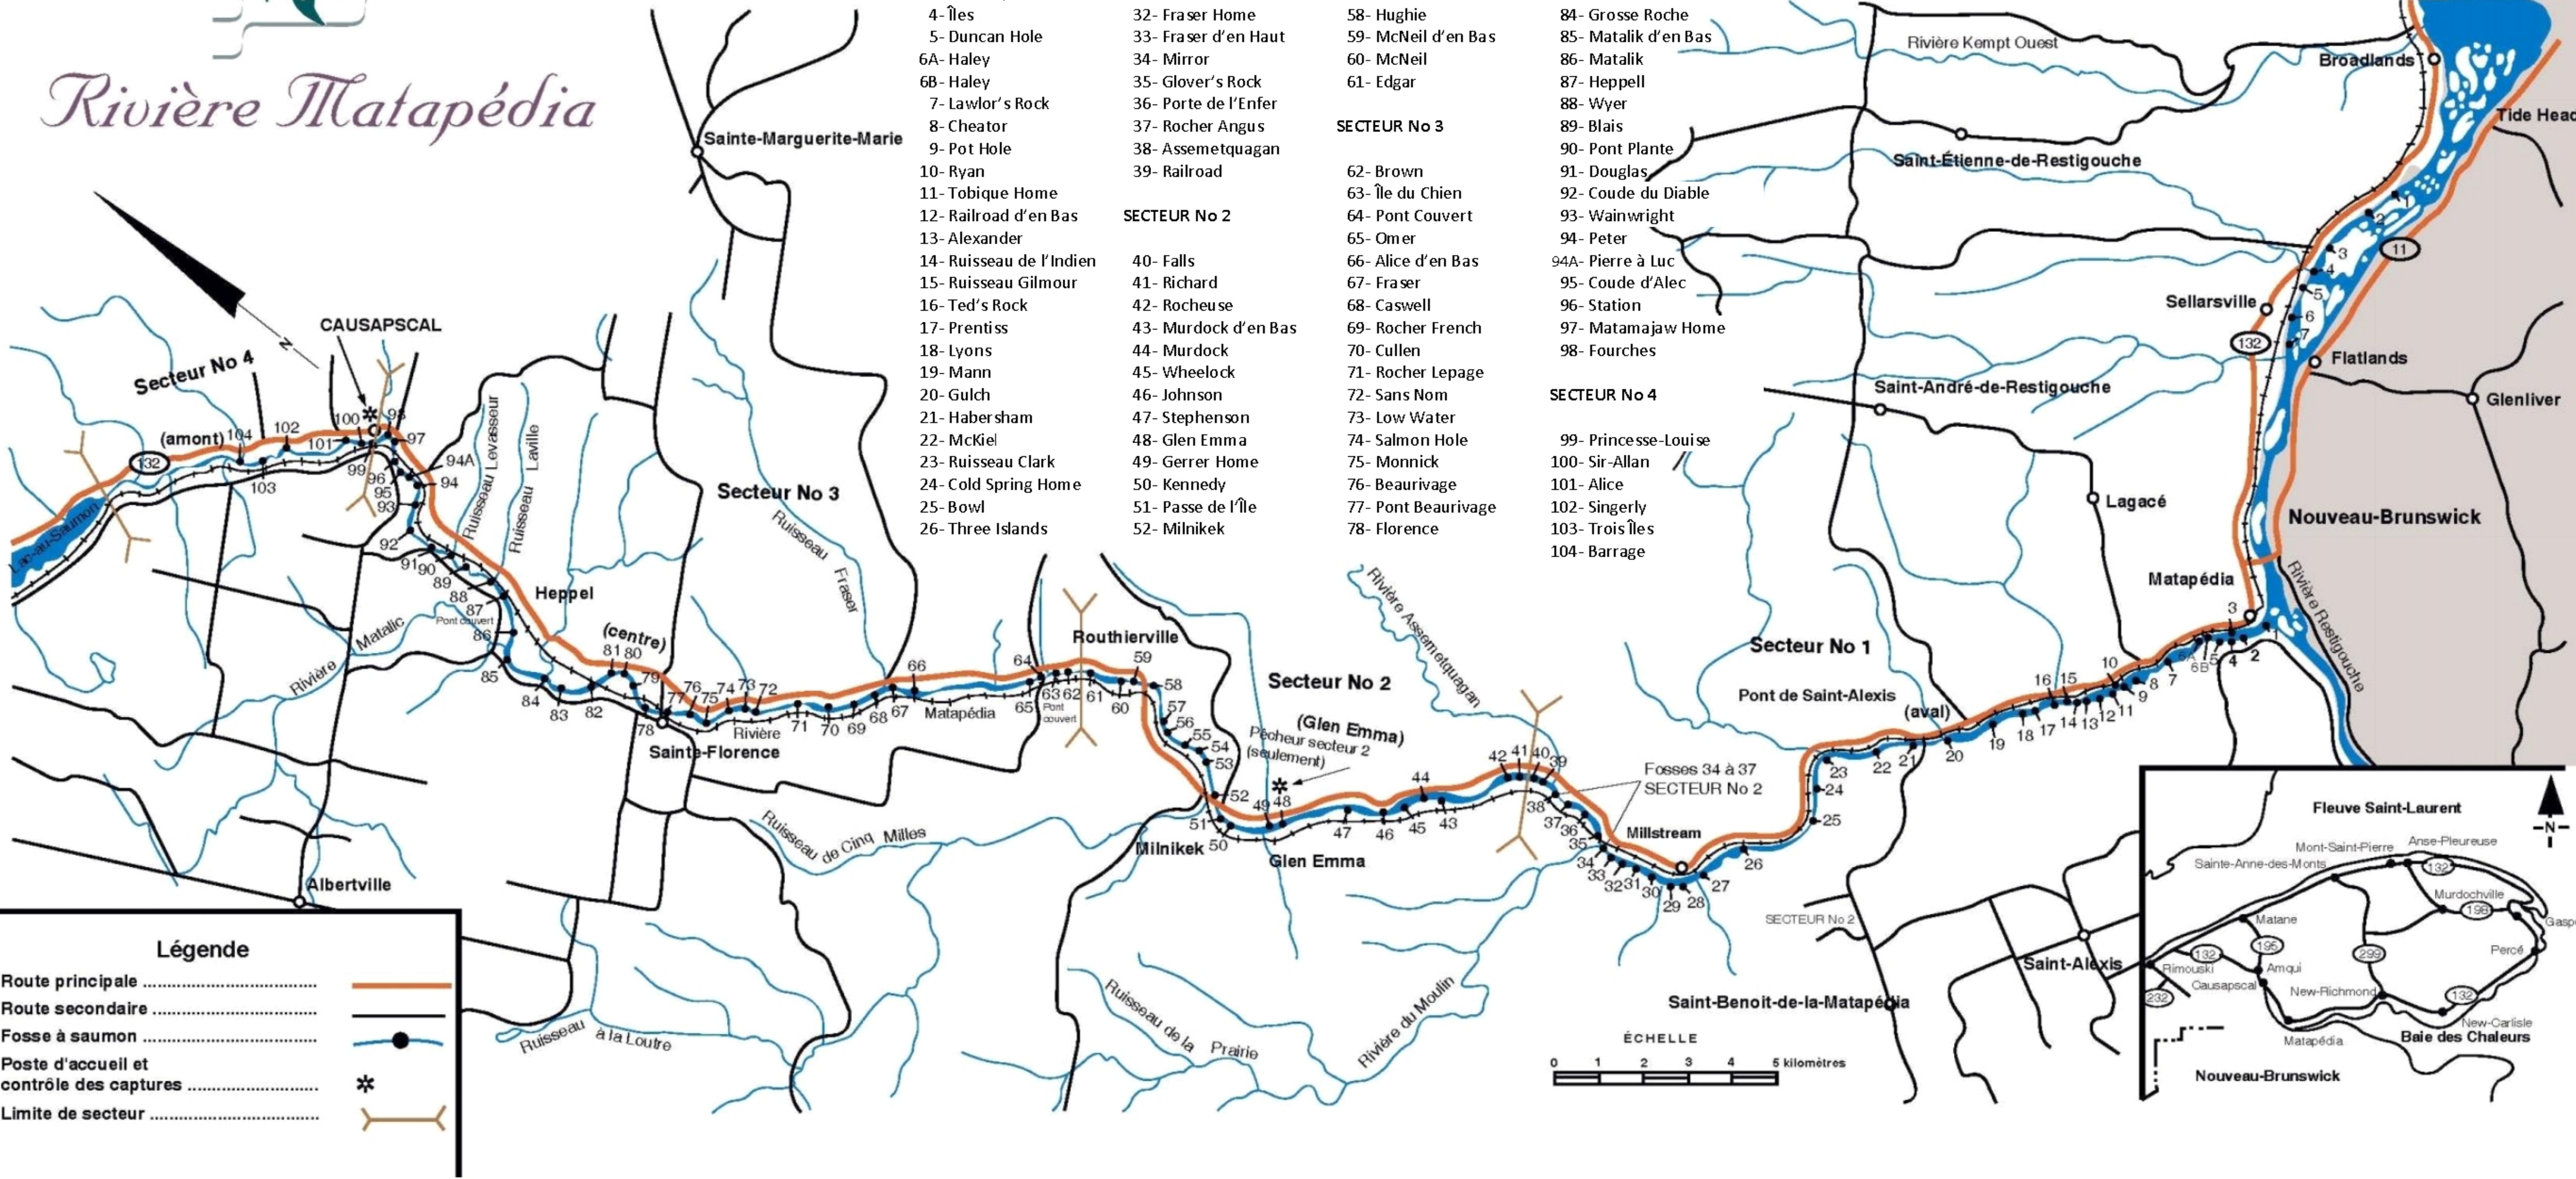

# Rivière Matapédia

### SECTEUR No 1

- 1- Lawlor
- 2- Pont Mercier
- 3- Delaney
- 4- Îles
- 5- Duncan Hole
- 6A- Haley
- 6B- Haley
- 7- Lawlor's Rock
- 8- Cheator
- 9- Pot Hole
- 10- Ryan
- 11- Tobique Home
- 12- Railroad d'en Bas
- 13- Alexander
- 14- Ruisseau de l'Indien
- 15- Ruisseau Gilmour
- 16- Ted's Rock
- 17- Prentiss
- 18- Lyons
- 19- Mann
- 20- Gulch
- 21- Habersham
- 22- McKiel
- 23- Ruisseau Clark
- 24- Cold Spring Home
- 25- Bowl
- 26- Three Islands

### SECTEUR No 4

- 79- Adams d'en Bas
- 80- Adams d'en Haut
- 81- Lepage
- 82- Pont du Chemin de Fer
- 83- Ruisseau Fortin
- 84- Grosse Roche
- 85- Matalik d'en Bas
- 86- Matalik
- 87- Heppell
- 88- Wyer
- 89- Blais
- 90- Pont Plante
- 91- Douglas
- 92- Coude du Diable
- 93- Wainwright
- 94- Peter
- 94A- Pierre à Luc
- 95- Coude d'Alec
- 96- Station
- 97- Matamajaw Home
- 98- Fourches
- 99- Princesse-Louise
- 100- Sir-Allan
- 101- Alice
- 102- Singerly
- 103- Trois Îles
- 104- Barrage

**Légende**

- Route principale ..... ———
- Route secondaire ..... - - - - -
- Fosse à saumon ..... ●
- Poste d'accueil et contrôle des captures ..... \*
- Limite de secteur ..... ———